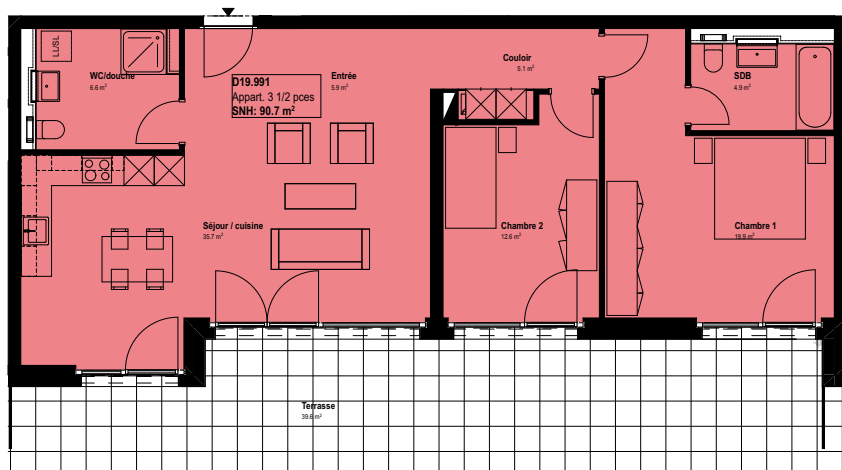

**3.5 pièces**

**Surfaces : 90.7 m<sup>2</sup> net**

**Terrasse : 39.6 m<sup>2</sup>**

numéro d'appartement

D19.991

Situation